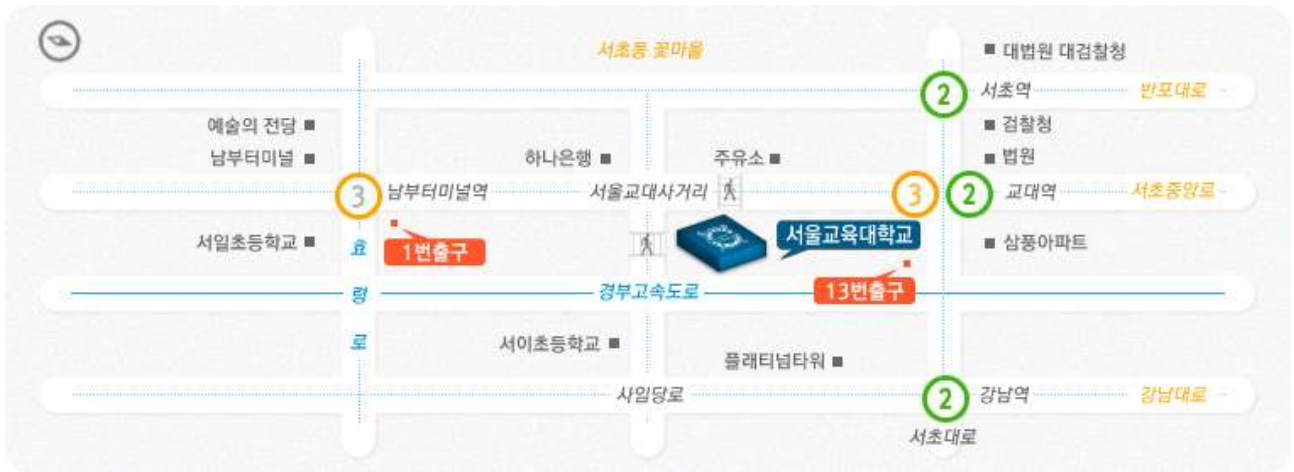

제7회 국어교육 교육과정 포럼 찾아오시는 길
 -서울교육대학교 에듀웰 306호-

주소	(06639) 서울 서초구 서초중앙로 96(서초동 1650번지) 서울교육대학교
전철 이용	2.3호선 전철 이용. 교대역에서 하차 3호선 13출구 남부터미널 방면으로 200m지점
버스 이용	-간선(B) : 144, 350 -지선(G) : 3420, 3421, 3423, 4423 -마을(G) : 서초03, 서초10, 서초21